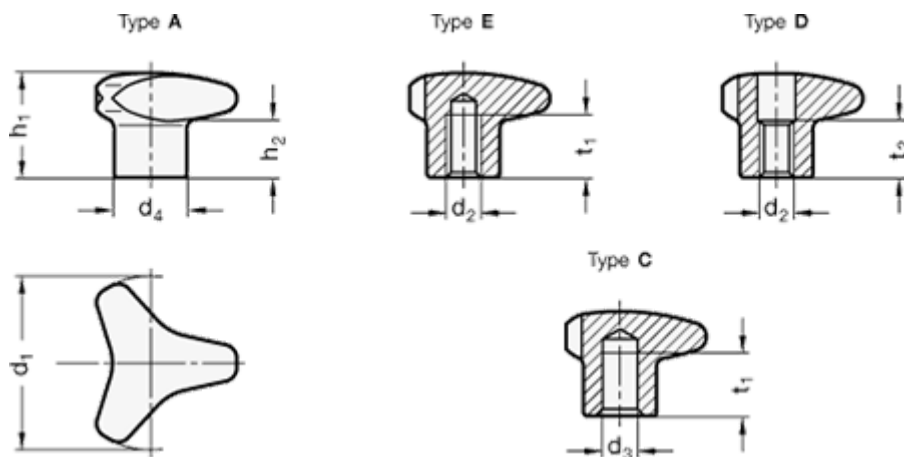

Varenummer: 205345450M8D
Beskrivelse: E+G Stjerneknop - GN 5345.4-50-M8-D

Mål

d1 = 40
d2 = M8
d3 H7 = -
d4 = -
h1 = 30
h2 = 17
t1 min. = -
t2 = 16

Vægt (g) = 109